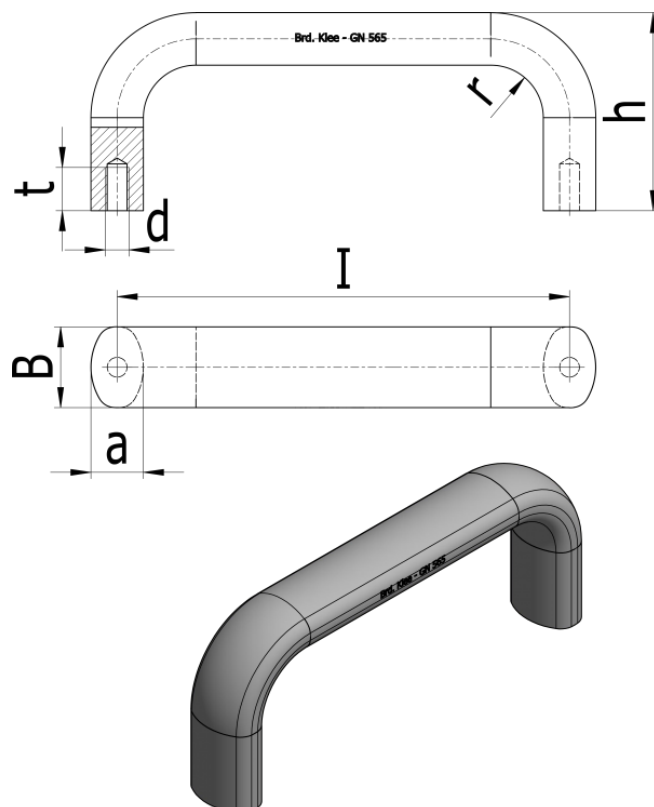

Varenummer: 2056520117SR
Beskrivelse: E+G Bøjlegreb GN 565-20-117-SR

Mål

a	= 13
b	= 20
d	= M6
h	= 49
l	= 117
r	= 13
t	= 10
Vægt i (g)	= 100